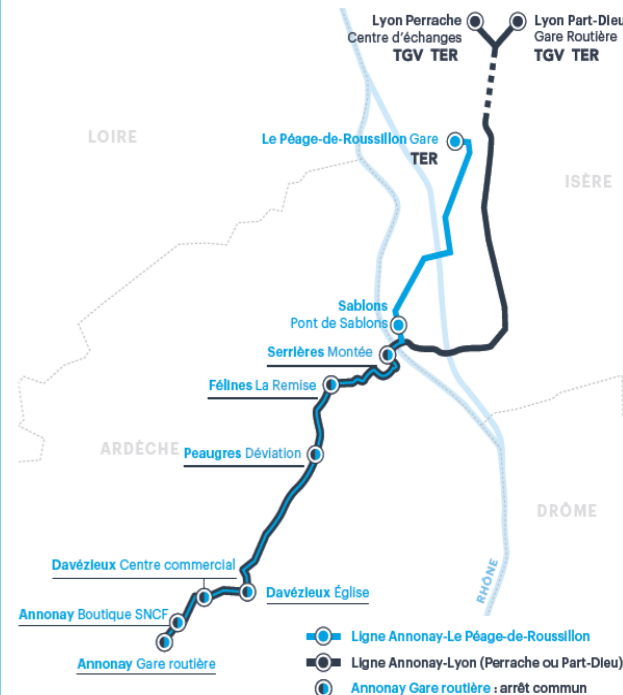

Pour recevoir par SMS l'actualité de votre ligne (événements, travaux, perturbations en temps réel...), rendez-vous sur le site www.sradda.com et cliquez sur « **INFOS SMS** » dans l'onglet « **CARS AUVERGNE-RHONE-ALPES** »

INFOS SMS

** Arrêt situé Galerie D, Gare routière Rhône, Quai R7.

TER Informations auprès de la SNCF

🚲 Transport de vélo :

Service sur réservation pour chaque trajet, 48h à l'avance en téléphonant au **04 28 61 26 26**. Le transport de vélo reste possible sans réservation, sous réserve de place disponible.

♿ Accessibilité personnes à mobilité réduite :

Service sur réservation 48 h à l'avance en téléphonant au **04 28 61 26 26**.

SRADDA
131 avenue des Auréats
CS 20101 - 26001 Valence Cedex
www.sradda.com

POINTS DE VENTE

- À bord des autocars.
- Auprès de tous les points de vente SNCF, dont la boutique SNCF d'Annonay et les gares du Péage-de-Roussillon, de Lyon Part-Dieu, de Lyon-Perrache.

▶ POUR EN SAVOIR PLUS :
Auprès de votre transporteur : SRADDA 04 28 61 26 26
Sur le site www.oura.com
Auprès de la SNCF : Allo TER : 0969 32 21 41 (appel non surtaxé)

www.auvergnerhonealpes.fr/cars