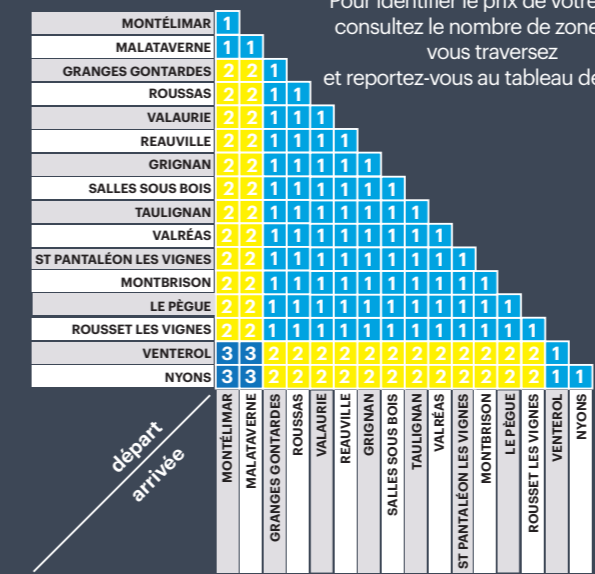

CALENDRIER SCOLAIRE DRÔME

Vacances été :
du Samedi 04 juillet 2020 au Lundi 31 août 2020.

Vacances Toussaint :
du Samedi 17 octobre au 01 novembre 2020.

LEGENDE DES JOURS DE CIRCULATION :

L : LUNDI - **M** : MARDI - **Me** : MERCREDI
J : JEUDI - **V** : VENDREDI - **S** : SAMEDI
DF : DIMANCHE ET FÊTES

TARIFICATION LIGNE 36

Pour identifier le prix de votre trajet, consultez le nombre de zones que vous traversez et reportez-vous au tableau des tarifs

	1 TRAJET*	ABONNEMENT**	
1 ZONE	TRAFIC	2 €	40 €
	TONIC - 26 ANS	1 €	23 €
	1, 2, 3 TONIC	-	23 €
2 ZONES	TRAFIC	4 €	52 €
	TONIC - 26 ANS	2 €	23 €
	1, 2, 3 TONIC	-	23 €
3 ZONES	TRAFIC	5,5 €	75 €
	TONIC - 26 ANS	2,8 €	23 €
	1, 2, 3 TONIC	-	23 €
4 ZONES	TRAFIC	7 €	75 €
	TONIC - 26 ANS	3,5 €	23 €
	1, 2, 3 TONIC	-	23 €
	TONIC SCO-LAIRE	-	15 €