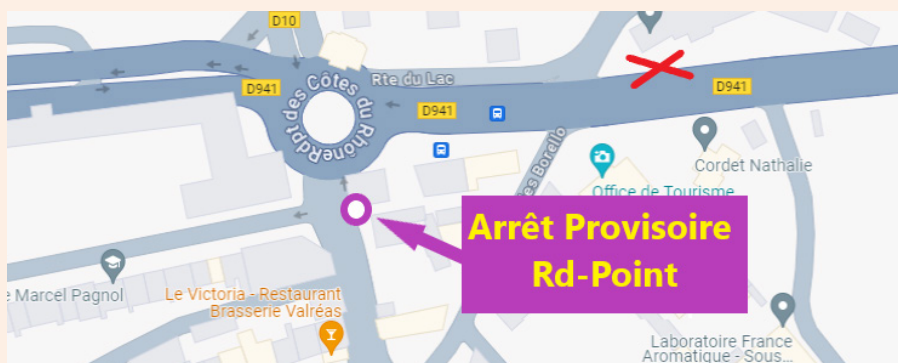

X71

D36

D45

NYONS
MONTELMAR

NYONS
PIERRELATTE

cars
Région
express

Perturbations

Informations

Report arrêt «**Valréas Rond-Point**»

Nature de la perturbation

Travaux d'enrobage «avenue Jean-Moulin».

Durée

Du mardi 02 avril 2024 au vendredi 03 mai 2024.

Impact sur la ligne

L'arrêt «**Valréas Rond-Point**» ne pourra pas être desservi dans le sens Nyons > Montélimar et Pierrelatte.

Merci de bien vouloir **vous reporter à l'arrêt provisoire** route de Taulignan cours Berteuil **pour direction Montélimar et Pierrelatte.**

Entreprise : SRADDA
131 avenue des Auréats, 26000 VALENCE
Centrale d'appel : 04 8000 7000