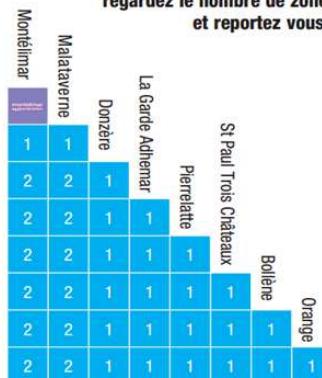

Corresp Le Teil

**42 : ST PAUL TROIS CHATEAUX / PIERRELATTE / MONTELMIMAR**

Numéro de service	4218	4218	4220	4224	4226	4226	4230
Jours de circulation	L à V	L à S	V	L à S	L à V	L à S	L à S
Période de circulation	Scol				Scol		
ORANGE	07:45				12:05		
BOLLENE	08:15				12:45 ↔	12:45	
ST PAUL 3 CHATEAUX Montelit			09:00				
ST PAUL 3 CHATEAUX Lycée Agr.							17:10
ST PAUL 3 CHATEAUX Gounod	08:35 ↔	08:35	09:05	12:05		13:05	17:12
PIERRELATTE Hotel de Ville		08:50	09:20	12:15		13:20	17:20
LA GARDE ARDEHEMAR							
DONZERE		09:00		12:25		13:30	17:30
MALATAVERNE Joannins		09:05				13:35	
MALATAVERNE Le Rac		↑ 09:15				13:40	
MALATAVERNE Village		09:10		12:30			17:40
CHATEAUNEUF DU RHONE				12:40			17:45
MONTELMIMAR Erea		09:25		12:50		13:50	18:00
MONTELMIMAR Monod							
MONTELMIMAR Gare Routière		09:30		13:00		13:55	18:05
MONTELMIMAR Catalins							

**SERVICE MARCHÉ ROUSSAS - PIERRELATTE**

Numéro de service	4287	4274
Jours de circulation	V	V
Période de circulation	Année	Année
ROUSSAS Place de la Vogue	08:35	11:35
VALAURIE Intersection	08:38	11:32
LES ESCHARAVELLES	08:42	11:28
LES GRANGES GONTARDES Centre	08:45	11:25
LES GRANGES GONTARDES Logis de Berre	08:48	11:22
LA GARDE ADHEMAR Les coudoulets	08:51	11:19
LA GARDE ADHEMAR Porte Nord	08:52	11:18
LA GARDE ADHEMAR Lotissement	08:55	11:15
LA GARDE ADHEMAR D572 / D572 A	08:58	11:12
LA GARDE ADHEMAR D572 / D158	09:02	11:08
PIERRELATTE Hotel de Ville	09:10	11:00

Montélimar  
 Malataverne  
 Donzère  
 La Garde Adhemar  
 Pierrelatte  
 St Paul Trois Châteaux  
 Bollène  
 Orange

Pour identifier le prix de votre trajet,  
 regardez le nombre de zones que vous traversez  
 et reportez vous au tableau des tarifs