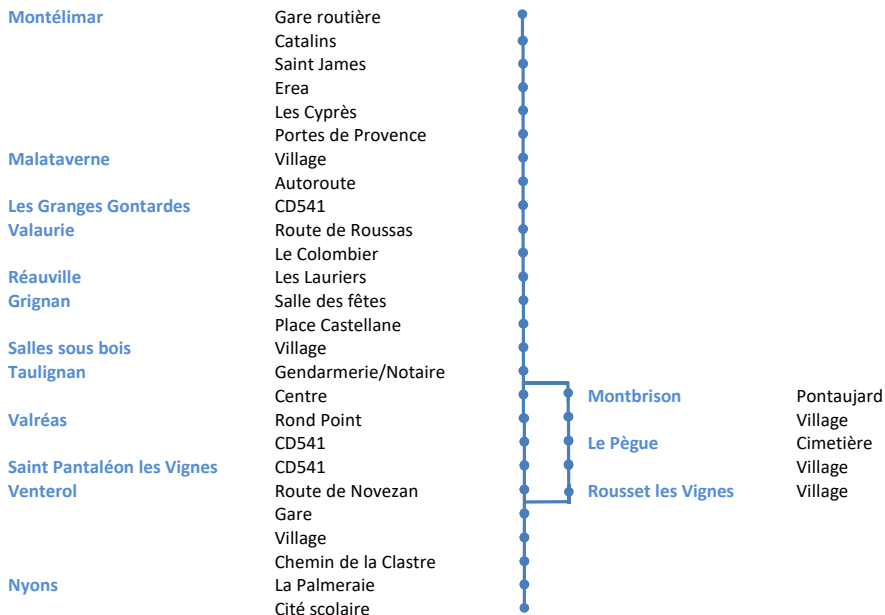

La Région
vous transporte

**Horaires à compter
du 11/12/2017**

36 A : NYONS / MONTELIMAR

Numéro de service	3600	3602	3698	3604	3606	3608
Jours de circulation	Lundi	L à V	L à V	L à S	Me	L à S
Période de circulation	Scol 26	Scol 26	Scol 26-84		Scol 26-84	
Nyons Cité scolaire	05:40	05:55	07:40	08:30	12:10	17:20
Venterol Gare	05:46	06:10	07:45	08:33	12:20	17:27
Venterol Rte de Novezan	05:48	06:13	07:46	08:34	12:28	17:29
St Pantaléon les Vignes CD541	05:50	06:15	07:50	08:36	12:30	17:30
Valréas CD 541	05:53	06:18	07:52	08:42	12:35	17:35
Valréas Rd Point	05:55	06:20	07:55	08:45	12:40	17:40
Taulignan Centre	06:00	06:30		08:52	12:45-a	17:45-a
Grignan Place Castellane	06:12	06:43		08:57	12:48	17:48
Grignan Salle des Fêtes	06:16	06:45		09:05	12:50	17:50
Réauville les Lauriers	06:20	06:50		09:10	12:55	17:55
Valaurie le Colombier	06:25	06:52		09:13	12:57	17:57
Roussas Village		06:53				
Valaurie Rte de Roussas	06:33	06:56		09:15	13:05	18:05
Granges Gontardes CD 541	06:35	06:57		09:17	13:07	18:07
Malataverne Village	06:45	07:05		09:24	13:13	18:13
Montélimar Erea	06:51	07:11		09:30	13:20	18:20
Montélimar Gare routière	06:55	07:20 - d		09:40	13:30	18:30

a	Correspondance avec ligne 36 B
b	Correspondance avec ligne 45
c	Correspondance avec la ligne 36 A
d	Correspondance pour les Catalins

Pas de service le 01 janvier, 01 mai et 25 décembre

Renseignements SRADDA : 04 75 51 89 69