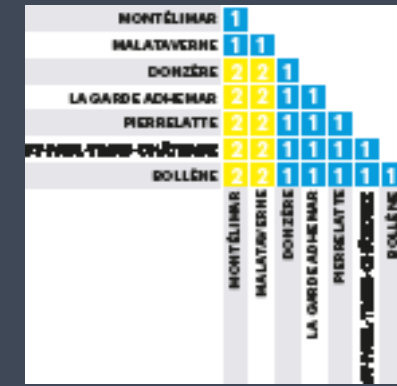

SERVICE MARCHÉ ROUSSAS - PIERRELATTE	4287	4274	
		V*	V*
ROUSSAS (PLACE DE LA VOGUE)	08:35	11:35	
VALAURIE (INTERSECTION)	08:38	11:32	
LES ESCHARAVELLES	08:42	11:28	
LES GRANGES GONTARDES (CENTRE)	08:45	11:25	
LES GRANGES GONTARDES (LOGIS DE BERRE)	08:48	11:22	
LA GARDE-ADHÉMAR (LES COUDOULETS)	08:51	11:19	
LA GARDE-ADHÉMAR (PORTE NORD)	08:52	11:18	
LA GARDE-ADHÉMAR (LOTISSEMENT)	08:55	11:15	
LA GARDE-ADHÉMAR (D572 / D572 A)	08:58	11:12	
LA GARDE-ADHÉMAR (D572 / D158)	09:02	11:08	
PIERRELATTE (HÔTEL DE VILLE)	09:10	11:00	

Circule toute l'année

Pour identifier le prix de votre trajet, regardez le nombre de zones que vous traversez et reportez vous au tableau des tarifs