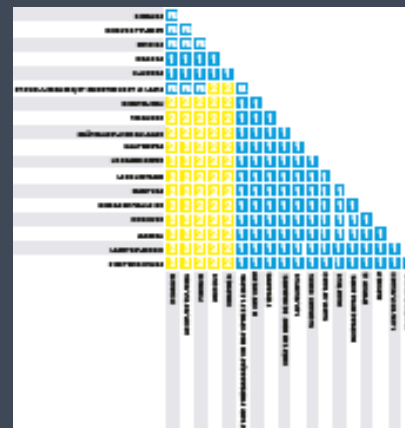

Pour identifier le prix de votre trajet, regardez le nombre de zones que vous traversez et reportez vous au tableau des tarifs

TRANSPORTEUR
SRADDA • 04 28 61 26 26

L : lundi **M** : mardi **Me** : mercredi
J : jeudi **V** : vendredi **S** : samedi
DF : dimanche et fêtes

Aucun service ne circule les jours fériés.

CALENDRIER SCOLAIRE DRÔME

Rentrée des classes :
mardi 1er septembre 2020

Vacances de la Toussaint :
du samedi 17 octobre 2020
au dimanche 1er novembre 2020

Vacances de Noël :
du samedi 19 décembre 2020
au dimanche 3 janvier 2021

Vacances d'hiver :
du samedi 6 février 2021
au dimanche 21 février 2021

Vacances de printemps :
du samedi 10 avril 2021
au dimanche 25 avril 2021

Vacances d'été :
à compter du 6 juillet 2021

Connectez vous et rejoignez le réseau des covoitureurs movici.auvergnerhonealpes.fr

1 Circule en outre les jours de rentrée scolaire.
2 Départ de MUREILS à 6h40. Desserte de CHATEAUNEUF-DE-GALAURE Place des Cordeliers à 6h45.
3 Correspondance à HAUTERIVES avec le car à destination de CHATEAUNEUF-DE-GALAURE / ST-VALLIER.

♿ Points d'arrêts accessibles aux personnes à mobilité réduite. Il est recommandé d'informer le transporteur au préalable par téléphone. Pour les points d'arrêts non accessibles, un service de substitution existe. La réservation auprès du transporteur est nécessaire.

Nota : Aucun service ne circule les jours fériés

Ces horaires sont accessibles dans la limite des places disponibles. PENSEZ À ANTICIPER VOTRE ACHAT DE BILLET.