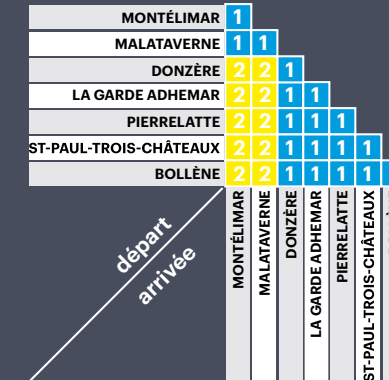

TRANSPORTEUR
SRADDA • 04 75 41 85 85

1 Circule toute l'année

L: lundi **M**: mardi **Me**: mercredi
J: jeudi **V**: vendredi **S**: samedi
DF: dimanche et fêtes
Aucun service ne circule les jours fériés.

CALENDRIER SCOLAIRE DRÔME

Rentrée des classes :
jeudi 2 septembre 2021
Vacances de la Toussaint :
du samedi 23 octobre 2021 au dimanche 7 novembre 2021
Vacances de Noël :
du samedi 18 décembre 2021 au dimanche 2 janvier 2022
Vacances d'hiver (26) :
du samedi 12 février 2022 au dimanche 27 février 2022
Vacances d'hiver (84) :
du samedi 5 février 2022 au dimanche 20 février 2022
Vacances de printemps (26) :
du samedi 16 avril 2022 au dimanche 1er mai 2022
Vacances de printemps (84) :
du samedi 9 avril 2022 au dimanche 24 avril 2022
Vacances d'été :
à compter du mercredi 6 juillet 2022

Connectez vous et rejoignez le réseau des covoitureurs movici.auvergnerrhonealpes.fr

Nota : aucun service régional ne circule le 25 décembre, 1er janvier et 1er mai

Points d'arrêts accessibles aux personnes à mobilité réduite. Il est recommandé d'informer le transporteur au préalable par téléphone. Pour les points d'arrêts non accessibles, un service de substitution existe. La réservation auprès du transporteur est nécessaire.

Ces horaires sont accessibles dans la limite des places disponibles. PENSEZ A ANTICIPER VOTRE ACHAT DE BILLET.