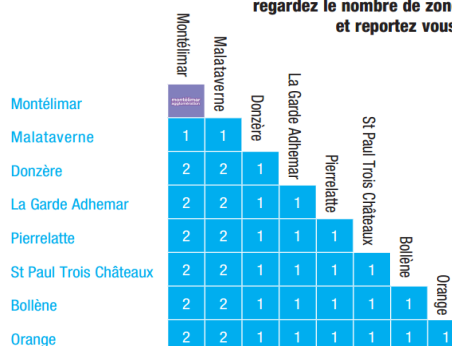

Correspi Le Teil

42 : ST PAUL TROIS CHATEAUX / PIERRELATTE / MONTELMIMAR

Numéro de service	4218	4220	4224	4226	4230
Jours de circulation	L à S	V	L à S	L à S	L à S
Période de circulation	b			b	
BOLLENE	08:15			12:45	
ST PAUL 3 CHATEAUX Montelit		09:00			
ST PAUL 3 CHATEAUX Lycée Agr.					17:10
ST PAUL 3 CHATEAUX Gounod	08:35	09:05	12:05	13:05	17:12
PIERRELATTE Hotel de Ville	08:50	09:20	12:15	13:20	17:20
LA GARDE ARDHEMAR					
DONZERE	09:00		12:25	13:30	17:30
MALATAVERNE Joannins	09:05			13:35	
MALATAVERNE Le Rac	↑ 09:15			13:40	
MALATAVERNE Village	09:10		12:30		17:40
CHATEAUNEUF DU RHONE			12:40		17:45
MONTELMIMAR Erea	09:25		12:50	13:50	18:00
MONTELMIMAR Monod					
MONTELMIMAR Gare Routière	09:30		13:00	13:55	18:05
MONTELMIMAR Catalins					

SERVICE MARCHÉ ROUSSAS - PIERRELATTE

Numéro de service	4287	4274
Jours de circulation	V	V
Période de circulation	Année	Année
ROUSSAS Place de la Vogue	08:35	11:35 ↑
VALAURIE Intersection	08:38	11:32
LES ESCHARAVELLES	08:42	11:28
LES GRANGES GONTARDES Centre	08:45	11:25
LES GRANGES GONTARDES Logis de Berre	08:48	11:22
LA GARDE ADHEMAR Les coudoulets	08:51	11:19
LA GARDE ADHEMAR Porte Nord	08:52	11:18
LA GARDE ADHEMAR Lotissement	08:55	11:15
LA GARDE ADHEMAR D572 / D572 A	08:58	11:12
LA GARDE ADHEMAR D572 / D158	09:02	11:08
PIERRELATTE Hotel de Ville	09:10	11:00

Pour identifier le prix de votre trajet, regardez le nombre de zones que vous traversez et reportez vous au tableau des tarifs

- CONDITIONS ET TARIFS

Le voyage est gratuit pour les enfants de moins de 5 ans accompagnés de leurs parents.

		Déplacement dans 1 ZONE		2 ZONES		3 ZONES		4 ZONES	
		Billet 1 trajet*	Abonnement**	Billet*	Abt**	Billet*	Abt**	Billet*	Abt**
3 FORMULES JEUNE	TRAFIC	2 €	40 €	4 €	52 €	5,5 €	75 €	7 €	75 €
	TONIC -26 ANS	1 €	23 €	2 €	23 €	2,8 €	23 €	3,5 €	23 €
	1,2,3 TONIC	1 €	23 €	2 €	23 €	2,8 €	23 €	3,5 €	23 €
	TONIC SCOLAIRE	1 €	15 €	2 €	15 €	2,8 €	15 €	3,5 €	15 €
TONIC SOLIDARITÉ		1 €	23 €	1 €	23 €	1 €	23 €	1 €	23 €

* Valable pour un trajet pour une seule ligne, sans correspondance

** Valable pour le mois en cours, autant de trajets souhaités sur les zones achetées.