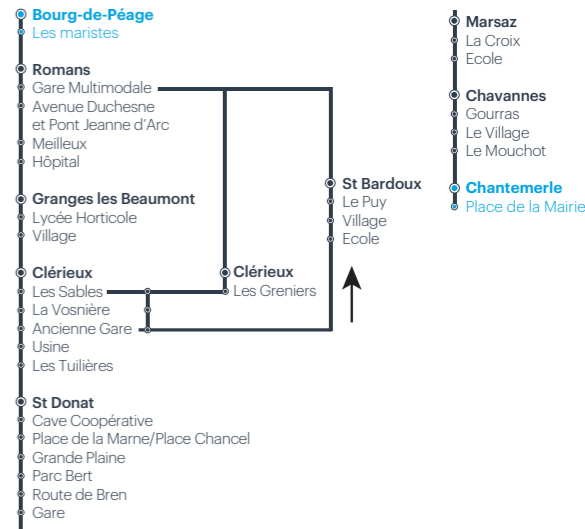

Nota : Aucun service ne circule les jours fériés.

📍 Tarification Valence Romans Déplacements - Pour toutes informations sur les horaires, les tarifs et le TAD, un numéro et un site unique : 04 75 600 626 www.citea.info

📍 Cette commune est desservie par TAD, le service de transport à la demande de Valence Romans Déplacements.

		1 TRAJET *	ABONNEMENT**
1 ZONE	TRAFIC	2 €	40 €
	TONIC - 26 ANS	1 €	23 €
	1, 2, 3 TONIC	-	23 €
	TONIC SCOLAIRE	-	15 €
	TONIC SOLIDARITE	1 €	23 €
2 ZONES	TRAFIC	4 €	52 €
	TONIC - 26 ANS	2 €	23 €
	1, 2, 3 TONIC	-	23 €
	TONIC SCOLAIRE	-	15 €
	TONIC SOLIDARITE	1 €	23 €
3 ZONES	TRAFIC	5,5 €	75 €
	TONIC - 26 ANS	2,8 €	23 €
	1, 2, 3 TONIC	-	23 €
	TONIC SCOLAIRE	-	15 €
	TONIC SOLIDARITE	1 €	23 €
4 ZONES	TRAFIC	7 €	75 €
	TONIC - 26 ANS	3,5 €	23 €
	1, 2, 3 TONIC	-	23 €
	TONIC SCOLAIRE	-	15 €
	TONIC SOLIDARITE	1 €	23 €

📍 Points d'arrêts accessibles aux personnes à mobilités réduites. Il est recommandé d'informer le transporteur au préalable par téléphone.

Pour les points d'arrêts non accessibles, un service de substitution existe. La réservation auprès du transporteur est nécessaire.

Informations sur oura.com

POUR EN SAVOIR PLUS : 0 810 26 26 07

Auprès de votre transporteur : VOYAGES BERTOLAMI 04 75 45 21 88

auvergnernhonealpes.fr/interurbain