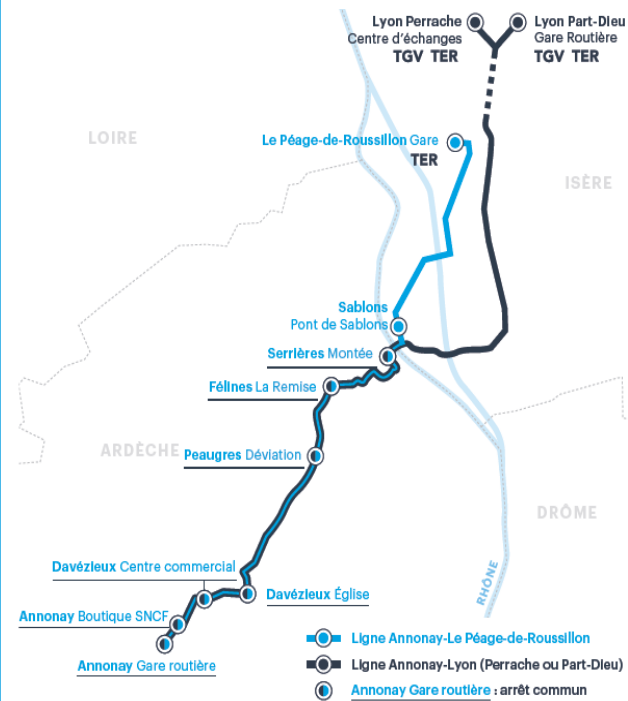

X75

LYON / LE PÉAGE ► ANNONAY

N'oubliez pas de vous reporter aux renvois ci-dessous

CORRESPONDANCES - Arrivée en gare de PÉAGE-DE-ROUSSILLON (horaires donnés à titre indicatif, information auprès de la SNCF)

POINTS DE VENTE

- À bord des autocars.
- Auprès de tous les points de vente SNCF, dont la boutique SNCF d'Annonay et les gares du Péage-de-Roussillon, de Lyon Part-Dieu, de Lyon-Perrache.

▷ POUR EN SAVOIR PLUS :