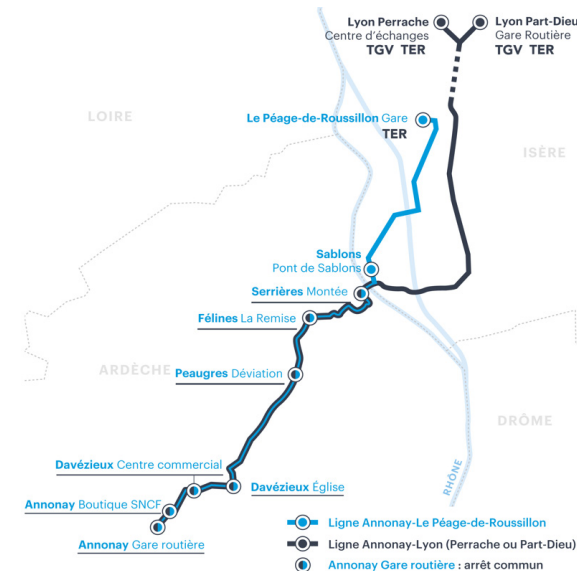

Pour recevoir par SMS l'actualité de votre ligne (événements, travaux, perturbations en temps réel...), rendez-vous sur le site www.sraddda.com et cliquez sur « **INFOS SMS** » dans l'onglet « **CARS AUVERGNE-RHÔNE-ALPES** »

INFOS SMS

** Arrêt situé Galerie D, Gare routière Rhône, Quai R7.

♿ Accessibilité personnes à mobilité réduite :

Service sur réservation pour chaque trajet, 48h à l'avance **hors dimanche et jours fériés**, en téléphonant au **04 8000 7000**.

🚲 Transport de vélo :

Service sur réservation pour chaque trajet, 48h à l'avance **hors dimanche et jours fériés**, en téléphonant au **04 8000 7000**.

Le transport de vélo reste possible sans réservation, sous réserve de place disponible.

SRADDA

131 avenue des Auréats
CS 20101 - 26001 Valence Cedex
www.sraddda.com

POINTS DE VENTE

- À bord des autocars.
- Après de tous les points de vente SNCF, dont la boutique SNCF d'Annonay et les gares du Péage-de-Roussillon, de Lyon Part-Dieu, de Lyon-Perrache.

▷ POUR EN SAVOIR PLUS :
La centrale de réservation «Allo La Région vous Transporte» :
04 8000 7000
la.regionvoustransporte.fr
sraddda.com