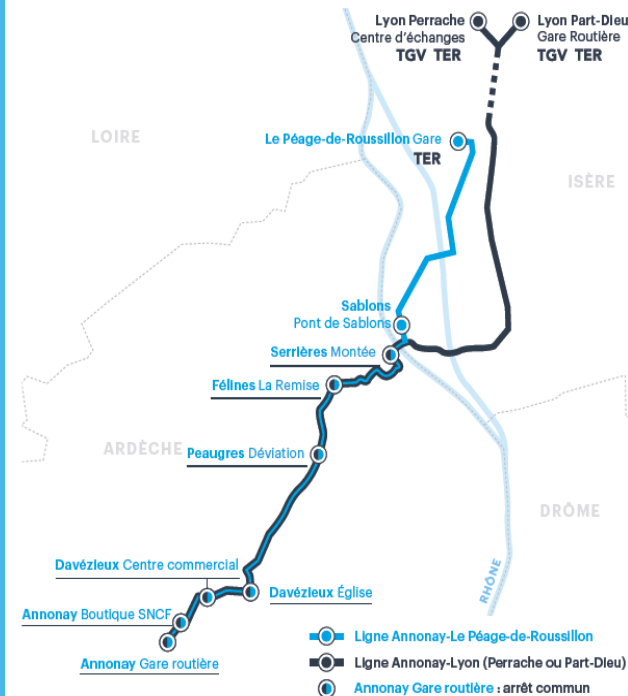

Pour recevoir par SMS l'actualité de votre ligne (événements, travaux, perturbations en temps réel...), rendez-vous sur le site www.sradda.com et cliquez sur « **INFOS SMS** » dans l'onglet « **CARS AUVERGNE-RHONE-ALPES** »

INFOS SMS

** Arrêt situé Galerie D, Gare routière Rhône, Quai R2.

TER Informations auprès de la SNCF

🚲 Transport de vélo :

Service sur réservation pour chaque trajet, 48h à l'avance en téléphonant au **04 28 61 26 26**. Le transport de vélo reste possible sans réservation, sous réserve de place disponible.

♿ Accessibilité personnes à mobilité réduite :

Service sur réservation 48 h à l'avance en téléphonant au **04 28 61 26 26**.

SRADDA
131 avenue des Auréats
CS 20101 - 26001 Valence Cedex
www.sradda.com

POINTS DE VENTE

- À bord des autocars.
- Auprès de tous les points de vente SNCF, dont la boutique SNCF d'Annonay et les gares du Péage-de-Roussillon, de Lyon Part-Dieu, de Lyon-Perrache.

▶ POUR EN SAVOIR PLUS :
Auprès de votre transporteur : SRADDA 04 28 61 26 26
Sur le site www.oura.com
Auprès de la SNCF : Allo TER : 0969 32 21 41 (appel non surtaxé)

www.auvergnerrhonealpes.fr/cars