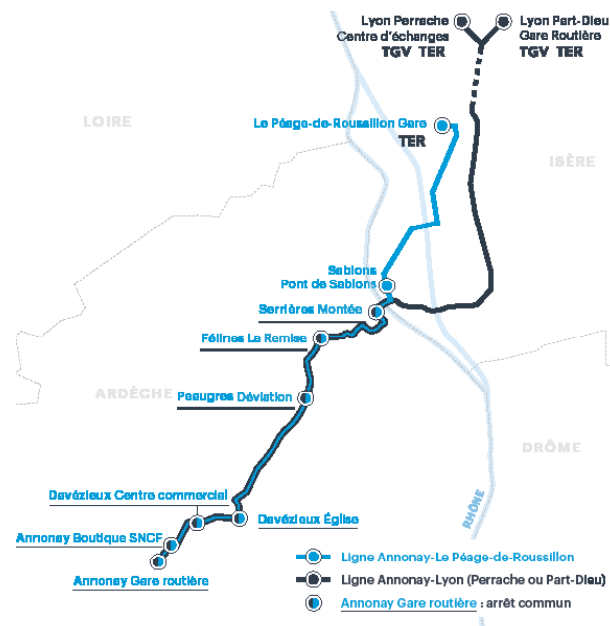

75

LYON / LE PÉAGE ► ANNONAY

N'oubliez pas de vous reporter aux renvois ci-dessous

CORRESPONDANCES - Arrivée en gare de PÉAGE-DE-ROUSSILLON (horaires donnés à titre indicatif, information auprès de la SNCF)

**POINTS DE VENTE**

- À bord des autocars.
- Auprès de tous les points de vente SNCF, dont la boutique SNCF d'Annonay et les gares du Péage-de-Roussillon, de Lyon Part-Dieu, de Lyon-Perrache.

▷ POUR EN SAVOIR PLUS :