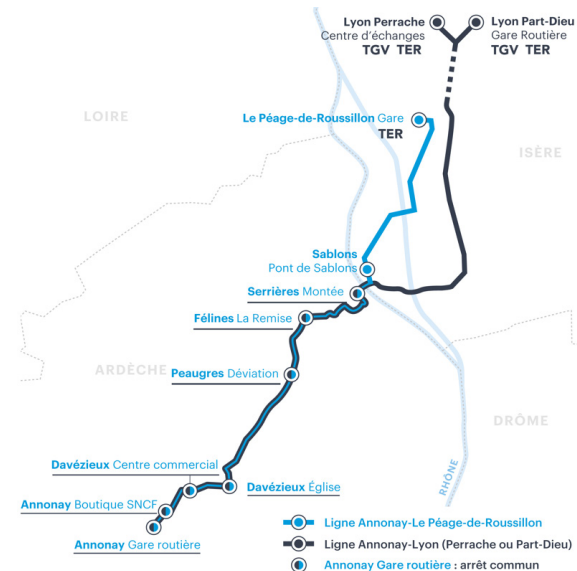

Pour recevoir par SMS l'actualité de votre ligne (événements, travaux, perturbations en temps réel...), rendez-vous sur le site www.sradda.com et cliquez sur « INFOS SMS » dans l'onglet « CARS AUVERGNE-RHONE-ALPES »

INFOS SMS

** Arrêt situé Galerie D, Gare routière Rhône, Quai R7.

♿ Accessibilité personnes à mobilité réduite :

Service sur réservation pour chaque trajet, 48h à l'avance **hors dimanche et jours fériés**, en téléphonant au **04 8000 7000**.

🚲 Transport de vélo :

Service sur réservation pour chaque trajet, 48h à l'avance **hors dimanche et jours fériés**, en téléphonant au **04 8000 7000**.

Le transport de vélo reste possible sans réservation, sous réserve de place disponible.

SRADDA

131 avenue des Auréats
CS 20101 - 26001 Valence Cedex
www.sradda.com

POINTS DE VENTE

- À bord des autocars.
- Après de tous les points de vente SNCF, dont la boutique SNCF d'Annonay et les gares du Péage-de-Roussillon, de Lyon Part-Dieu, de Lyon-Perrache.

▷ POUR EN SAVOIR PLUS :

La centrale de réservation «Allo La Région vous Transporte» :
04 8000 7000
la.regionvoustransporte.fr
sradda.com