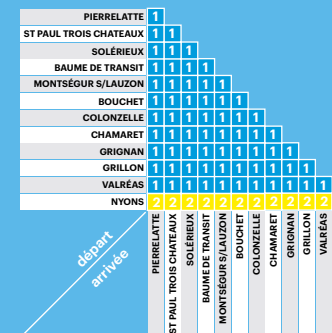

45 B : PIERRELATTE / LA BAUME DE TRANSIT

Numéro de service	4510	4512	4514	4508	4516	4518	4520	4522	4524	4526
Jours de circulation	Me	Me	Me	Me	LMJV	LMJV	LMJV	LMJV	LMJV	LMJV
Période de circulation	Scol 26	Scol 26	Scol 84	Scol 84	Scol 26	Scol 26	Scol 26	Scol 26	Scol 84	Scol 84
PIERRELATTE (ISCLLO D'OR)	12:05	12:05			16:05		17:05			
PIERRELATTE (ST MICHEL)	12:15	12:15					17:10	17:10		
PIERRELATTE (LYCÉE JAUME)	12:10	12:10			16:10	16:10	17:15	17:15		
PIERRELATTE (HÔTEL DE VILLE)	-	12:18			-	16:12	-	17:17		
PIERRELATTE (GARE SNCF)	-	12:20			-	16:20	-	17:18		
ST-PAUL-TROIS-CHÂTEAUX (GOUNOD)	12:23	-			16:30	-	17:30	-		
ST-PAUL-TROIS-CHÂTEAUX (COLLÈGE)	12:25	12:35			16:35	16:35	17:32	17:35		
SAINT-RESTITUT (ZONE ARTISANALE)	12:27				16:40		17:40			
SAINT-RESTITUT (VILLAGE)	-	12:40			-	16:40	-	17:40		
SOLERIEUX (VILLAGE)	-	-			16:50	-	-	-		
MONTSÉGUR (MAIRIE)	-	-			16:55	-	-	-		
BOLLÈNE (LYCÉE)	-	-	12:10	12:10	-	-	-	-	17:10	18:10
LA BAUME DE TRANSIT (MAIRIE)	12:40	-	-	-	17:00	-	17:50	-	-	-
BOUCHET (PLACE D'ARMES)	12:50	-	-	-	17:05	-	18:00	-	-	-
SUZE LA ROUSSE		12:50	12:30			16:50		17:50	17:30	18:30
ROCHEGUDE (LAVOIR)		13:05	-						18:05	-
ROCHEGUDE (LAURON)						17:27			18:08	
TULETTE (SKATE PARC)			12:35							17:35
TULETTE (4 STOPS)			12:40							17:40
BOUCHET (PLACE D'ARMES)						12:30				17:46
LA BAUME DE TRANSIT (LOTISSEMENT)						12:35				18:55

Pour identifier le prix de votre trajet, regardez le nombre de zones que vous traversez et reportez vous au tableau des tarifs

TRANSPORTEUR
SRADDA • 04 75 05 26 26

L : lundi **M** : mardi **Me** : mercredi
J : jeudi **V** : vendredi **S** : samedi
DF : dimanche et fêtes

Aucun service ne circule les jours fériés.

CALENDRIER SCOLAIRE DRÔME

Rentrée des classes :
Jeudi 1er septembre 2022

Vacances de la Toussaint :
du Samedi 22/10/2022
au Dimanche 06/11/2022

Vacances de Noël :
du Samedi 17/12/2022
au Lundi 02/01/2023

Vacances d'hiver :
du Samedi 04/02/2023
au Dimanche 19/02/2023

Vacances de printemps :
du Samedi 08/04/2023
au Dimanche 23/04/2023

Ascension :
du Jeudi 18/05/2023
au Dimanche 21/05/2023

Vacances d'été :
à compter du
Samedi 08/07/2023

movici
Auvergne-Rhône-Alpes

Connectez vous et rejoignez le réseau des covoitureurs
movici.auvergnhonealpes.fr

La Région vous transporte

À partir du 1er septembre 2022