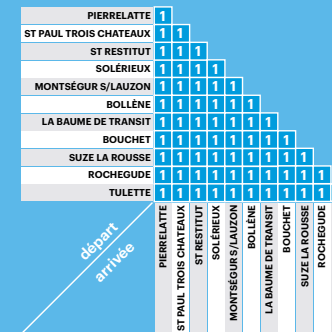

45 B : PIERRELATTE / LA BAUME DE TRANSIT

Numéro de service	4510	4512	4514	4508	4516	4518	4520	4522	4524	4526
Jours de circulation	Me	Me	Me	Me	LMJV	LMJV	LMJV	LMJV	LMJV	LMJV
Période de circulation	Scol 26	Scol 26	Scol 84	Scol 84	Scol 26	Scol 26	Scol 26	Scol 26	Scol 84	Scol 84
PIERRELATTE (ISCLLO D'OR)	12:05	12:05			16:05		17:05			
PIERRELATTE (ST MICHEL)	12:15	12:15					17:10	17:10		
PIERRELATTE (LYCÉE JAUME)	12:10	12:10			16:10	16:10	17:15	17:15		
PIERRELATTE (HÔTEL DE VILLE)	-	12:18			-	16:12	-	17:17		
PIERRELATTE (GARE SNCF)	-	12:20			-	16:20	-	17:18		
ST-PAUL-TROIS-CHÂTEAUX (GOUNOD)	12:23	-			16:30	-	17:30	-		
ST-PAUL-TROIS-CHÂTEAUX (COLLÈGE)	12:25	12:35			16:35	16:35	17:32	17:35		
SAINT-RESTITUT (ZONE ARTISANALE)	12:27				16:40		17:40			
SAINT-RESTITUT (VILLAGE)	-	12:40			-	16:40	-	17:40		
SOLERIEUX (VILLAGE)	-	-			16:50	-	-	-		
MONTSÉGUR (MAIRIE)	-	-			16:55	-	-	-		
BOLLÈNE (LYCÉE)	-	-	12:10	12:10	-	-	-	-	17:10	18:10
LA BAUME DE TRANSIT (MAIRIE)	12:40	-	-	-	17:00	-	17:50	-	-	-
BOUCHET (PLACE D'ARMES)	12:50	-	-	-	17:05	-	18:00	-	-	-
SUZE LA ROUSSE		12:50	12:30			16:50		17:50	17:30	18:30
ROCHEGUDE (LAVOIR)		13:05	-						18:05	-
ROCHEGUDE (LAURON)						17:27			18:08	
TULETTE (SKATE PARC)			12:35							17:35
TULETTE (4 STOPS)			12:40							17:40
BOUCHET (PLACE D'ARMES)						12:30				17:46
LA BAUME DE TRANSIT (LOTISSEMENT)						12:35				18:55

Pour identifier le prix de votre trajet, regardez le nombre de zones que vous traversez et reportez vous au tableau des tarifs

TRANSPORTEUR
SRADDA • 04 75 05 26 26

L : lundi **M** : mardi **Me** : mercredi
J : jeudi **V** : vendredi **S** : samedi
DF : dimanche et fêtes

Aucun service ne circule les jours fériés.

CALENDRIER SCOLAIRE DRÔME

Rentrée des classes :
Jeudi 1er septembre 2022

Vacances de la Toussaint :
du Samedi 22/10/2022
au Dimanche 06/11/2022

Vacances de Noël :
du Samedi 17/12/2022
au Lundi 02/01/2023

Vacances d'hiver :
du Samedi 04/02/2023
au Dimanche 19/02/2023

Vacances de printemps :
du Samedi 08/04/2023
au Dimanche 23/04/2023

Ascension :
du Jeudi 18/05/2023
au Dimanche 21/05/2023

Vacances d'été :
à compter du
Samedi 08/07/2023

movici
Auvergne-Rhône-Alpes

Connectez vous et rejoignez le réseau des covoitureurs
movici.auvergnhonealpes.fr

La Région vous transporte

À partir du 1er septembre 2022