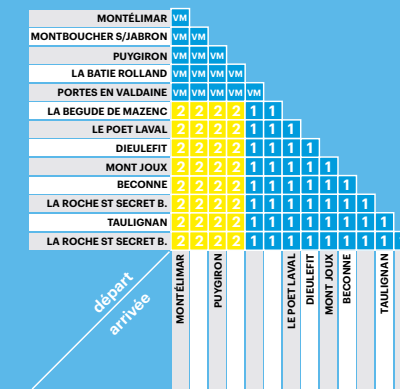

Pour identifier le prix de votre trajet, regardez le nombre de zones que vous traversez et reportez vous au tableau des tarifs