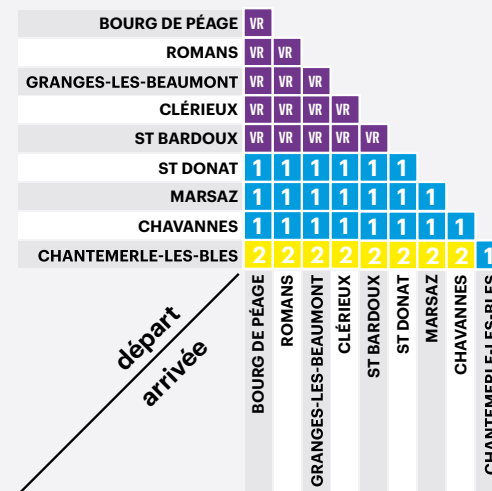

VR Tarification VDR : www.vrd-mobilites.fr
AA Tarification Arche Agglo : www.archeagglo.fr

Répartition zonale

Pour identifier le prix de votre trajet, regardez le nombre de zones que vous traversez et reportez vous au tableau des tarifs

Correspondances :

- avec les lignes cars Région
- avec les lignes cars Région express

- **TER** avec les lignes SNCF TER
- avec SNCF grandes lignes

Pour trouver toutes les correspondances : oura.com