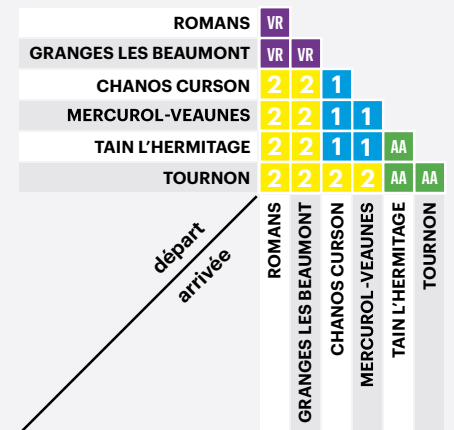

Ces horaires sont donnés à titre indicatif, les autocars étant soumis aux aléas de la route

Abréviations :

L : lundi V : vendredi
M : mardi S : samedi
Me : mercredi D : dimanche
J : jeudi F : férié

Des changements d'horaires et des perturbations sont possibles en cours d'année, tous les horaires à jour sur laregionvustransporte.fr

Ne circule pas les jours fériés.

Le transport de vélo est possible sur cette ligne.

Les vélos sont acceptés dans la limite des places disponibles.

Le réseau se rend accessible.

Gratuit pour les accompagnateurs des personnes titulaires de la carte Mobilité Inclusion ou Illico Mobilité. Information sur l'accessibilité des arrêts au 04 8000 7000 ou sur laregionvustransporte.fr

Vacances scolaires

Toussaint : du samedi 19 octobre au dimanche 3 novembre 2024
Noël : du samedi 21 décembre 2024 au dimanche 5 janvier 2025
Hiver : du samedi 22 février 2025 au dimanche 9 mars 2025
Printemps : du samedi 19 avril 2025 au dimanche 4 mai 2025
Ascension : du jeudi 29 mai au dimanche 1er juin 2025 inclus
Été : du samedi 5 juillet au dimanche 31 août 2025

VR Tarification VDR : www.vrd-mobilites.fr
AA Tarification Arche Agglo : www.archegglo.fr

Répartition zonale

Pour identifier le prix de votre trajet, regardez le nombre de zones que vous traversez et reportez vous au tableau des tarifs

Correspondances :

cars Région avec les lignes cars Région
cars Région express avec les lignes cars Région express

TER avec les lignes SNCF TER
avec SNCF grandes lignes

Pour trouver toutes les correspondances : oura.com