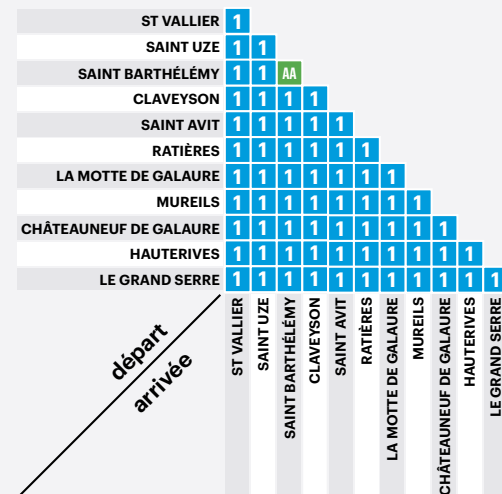

Vacances scolaires

Toussaint : du samedi 19 octobre au dimanche 3 novembre 2024

Noël : du samedi 21 décembre 2024 au dimanche 5 janvier 2025

Hiver : du samedi 22 février 2025 au dimanche 9 mars 2025

Printemps : du samedi 19 avril 2025 au dimanche 4 mai 2025

Ascension : du jeudi 29 mai au dimanche 1^{er} juin 2025 inclus

Été : du samedi 5 juillet au dimanche 31 août 2025

Répartition zonale

Pour identifier le prix de votre trajet, regardez le nombre de zones que vous traversez et reportez vous au tableau des tarifs