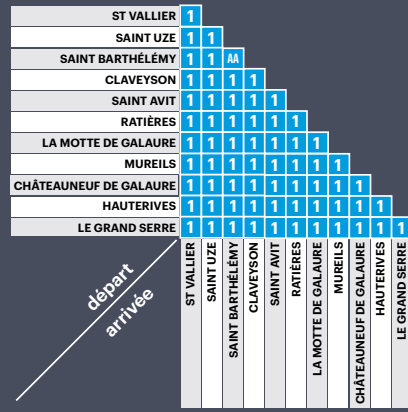

TRANSPORTEUR
SRADDA • 04 75 41 85 85

1 Correspondance avec le TER à destination de Lyon Perrache (7h59) et Valence ville (8h27).
2 Correspondance avec le TER à destination de Lyon Part-Dieu (12h48) et Valence ville (13h10).
3 Desserte du lycée H. Laurens effectuée par un autre véhicule.

4 Correspondance avec le TER à destination de Lyon Perrache (7h59) et Valence ville (8h27).
5 Correspondance avec le TER à destination de Lyon Part-Dieu (12h48) et Valence ville (13h10).

♿ Points d'arrêts accessibles aux personnes à mobilité réduites. Il est recommandé d'informer le transporteur au préalable par téléphone. Pour les points d'arrêts non accessibles, un service de substitution existe. La réservation auprès du transporteur est nécessaire.

Ces horaires sont accessibles dans la limite des places disponibles. PENSEZ A ANTICIPER VOTRE ACHAT DE BILLETS.

Nota : Aucun service ne circule les jours fériés