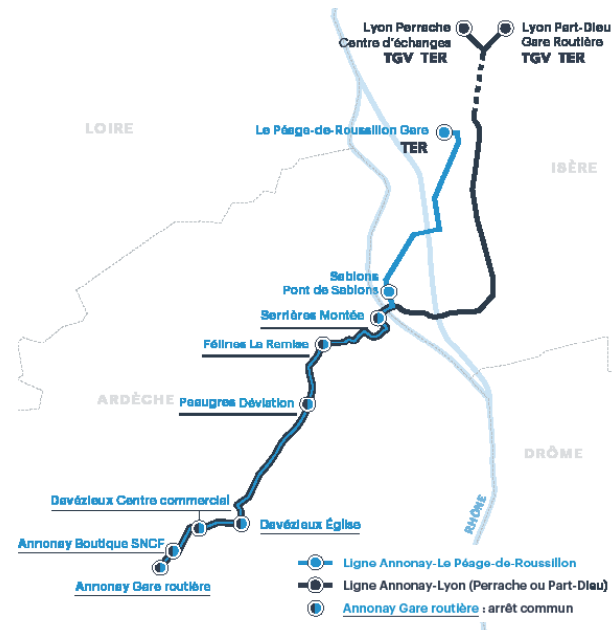

Pour recevoir par SMS l'actualité de votre ligne (événements, travaux, perturbations en temps réel...), rendez-vous sur le site www.sraddda.com et cliquez sur « **INFOS SMS** » dans l'onglet « **CARS AUVERGNE-RHONE-ALPES** »

INFOS SMS

** Arrêt situé Galerie D, Porte D9.

TER Informations auprès de la SNCF

🚲 Transport de vélo :

Service sur réservation pour chaque trajet, 48h à l'avance en téléphonant **au 0810 26 26 07**. Le transport de vélo reste possible sans réservation, sous réserve de place disponible.

♿ Accessibilité personnes à mobilité réduite : Service sur réservation 48 h à l'avance en téléphonant **au 0810 26 26 07**.

SRADDA

131 avenue des Auréats
CS 20101 – 26001 Valence Cedex
www.sraddda.com

POINTS DE VENTE

- À bord des autocars.
- Auprès de tous les points de vente SNCF, dont la boutique SNCF d'Annonay et les gares du Péage-de-Roussillon, de Lyon Part-Dieu, de Lyon-Perrache.

▶ POUR EN SAVOIR PLUS :
Auprès de votre transporteur : SRADDA 0810 26 26 07
Sur le site www.oura.com
Auprès de la SNCF : Allo TER : 0969 32 21 41 (appel non surtaxé)

www.auvergnerrhonealpes.fr/cars