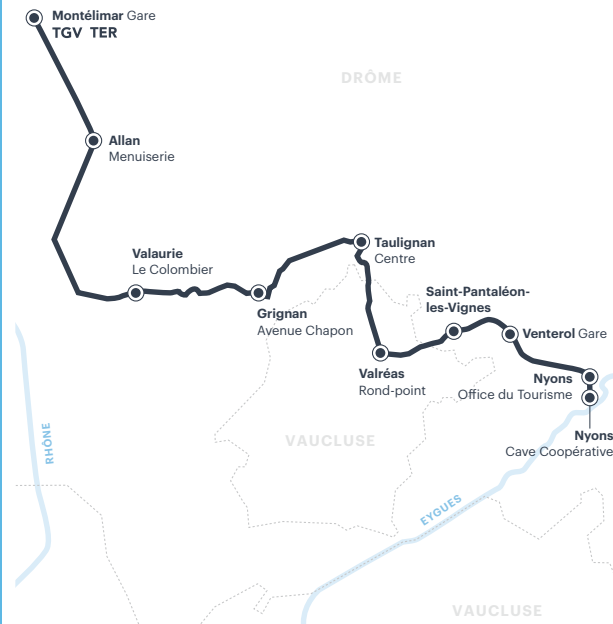

*sauf jours fériés (JF)	Lun à Sam*	Tous les jours	Tous les jours	Ven et Dim*
NYONS Cave coopérative	06.02	11.37	16.35	17.45
NYONS Office de Tourisme	06.05	11.42	16.40	17.50
VENTEROL Gare	06.12	11.50	16.46	17.56
SAINT-PANTALEON-LES-VIGNES	06.16	11.55	16.49	17.59
VALREAS Rond Point	06.24	12.04	16.57	18.07
TAULIGNAN Centre	06.32	12.14	17.07	18.17
GRIGNAN Avenue Chapon	06.40	12.22	17.15	18.25
VALAURIE Le colombier	06.47	12.32	17.23	18.33
ALLAN Menuiserie	06.57	12.45	17.35	18.45
MONTELMAR Gare routière	07.10	13.00	17.50	19.00

CORRESPONDANCES - Départ en gare de MONTELMAR (horaires donnés à titre indicatif, information auprès de la SNCF)

TGV à destination de PARIS	07.21	13.18	18.23	
TER à destination de LYON	07.31	13.11	18.01	19.11
TER à destination d'AVIGNON	07.30	14.03	18.01	19.31

Pour recevoir par SMS l'actualité de votre ligne (événements, travaux, perturbations en temps réel...), rendez-vous sur le site www.sradda.com et cliquez sur « INFOS SMS » dans l'onglet « CARS AUVERGNE-RHONE-ALPES »

INFOS SMS

1 Ne circule pas les 14/07, 15/08 et 01/11/2018.

SRADDA
131 avenue des Auréats -CS 20101
26001 Valence Cedex
www.sradda.com

POINTS DE VENTE

- À bord des autocars.
- En gare routière de Montélimar.
- Auprès de tous les points de vente SNCF, dont la gare de Montélimar.

► POUR EN SAVOIR PLUS :

Auprès de votre transporteur : SRADDA 0810 26 26 07

Auprès de la SNCF : Allo TER : 0969 32 21 41 (appel non surtaxé)

www.auvergnerhonealpes.fr/cars