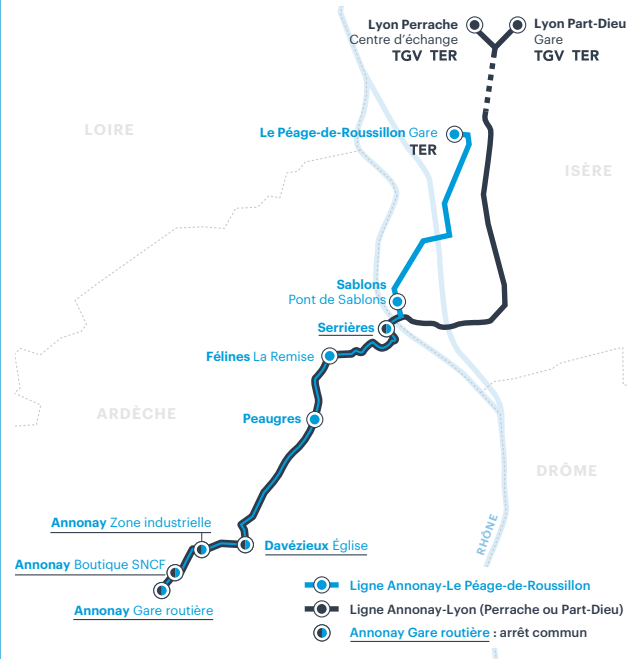

Pour recevoir par SMS l'actualité de votre ligne (événements, travaux, perturbations en temps réel...), rendez-vous sur le site www.sradda.com et cliquez sur « **INFOS SMS** » dans l'onglet « **CARS AUVERGNE-RHONE-ALPES** »

INFOS SMS

** Arrêt situé Galerie D, Porte D9.

Services disponibles sur réservation
48 h à l'avance en téléphonant
au 0810 26 26 07 :

- Transport de vélo
- Accessibilité personnes à mobilité réduite

TER Informations auprès de la SNCF

SRADDA

131 avenue des Auréats
CS 20101 - 26001 Valence Cedex
www.sradda.com

POINTS DE VENTE

- À bord des autocars.
- Auprès de tous les points de vente SNCF, dont la boutique SNCF d'Annonay et les gares du Péage-de-Roussillon, de Lyon Part-Dieu, de Lyon-Perrache.

▷ POUR EN SAVOIR PLUS :

Auprès de votre transporteur : SRADDA 0810 26 26 07

Auprès de la SNCF : Allo TER : 0969 32 21 41 (appel non surtaxé)

www.auvergnerrhonealpes.fr/cars