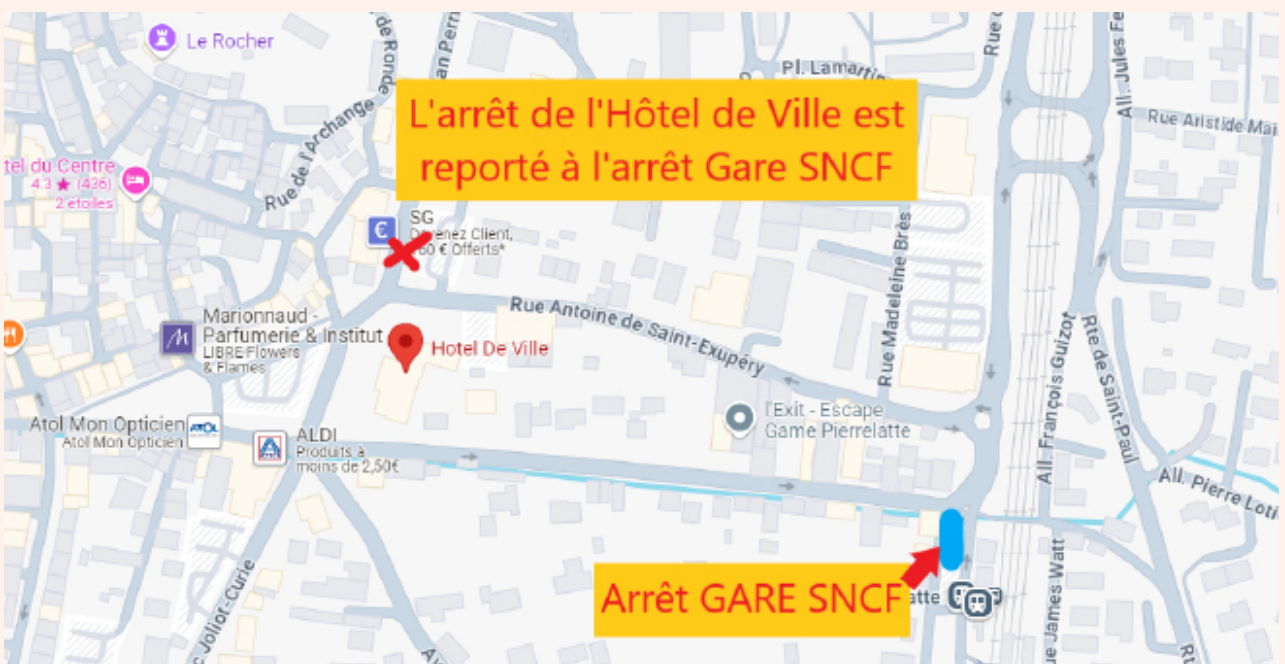

D42

MONTELMAR - PIERRELATTE - ST PAUL

D44

PIERRELATTE - TULETTE - NYONS

D45

PIERRELATTE - GRIGNAN - VALREAS

Perturbations

Informations

Prolongation Travaux Pierrelatte.

Nature de la perturbation

Report arrêt «**Hôtel de Ville**».

Durée

Jusqu'au dimanche 23 février 2025 inclus.

Impact

L'arrêt «**Hôtel de Ville**» ne pourra être desservi pendant la durée des travaux. Merci de bien vouloir vous reporter sur l'arrêt «**PIERRELATTE Gare SNCF**».