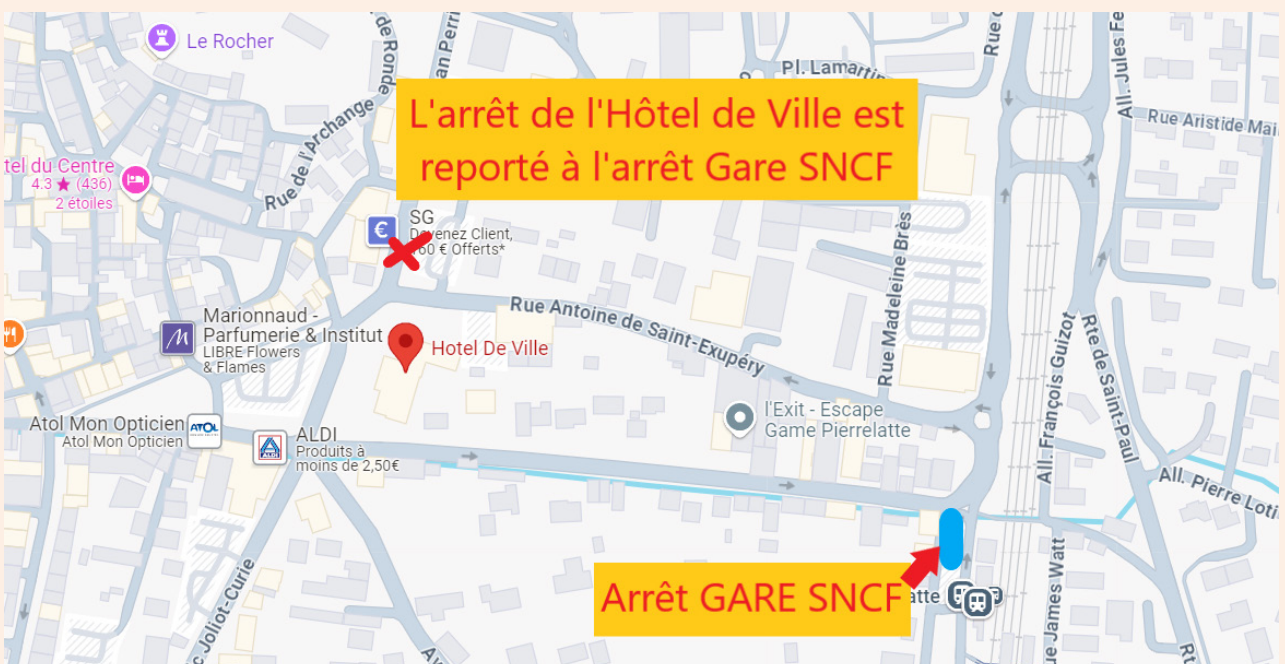

D42

MONTELMAR - PIERRELATTE - ST PAUL

D44

PIERRELATTE - TULETTE - NYONS

D45

PIERRELATTE - GRIGNAN - VALREAS

Perturbations

Informations

Travaux Pierrelatte.

Nature de la perturbation

Report arrêt «**Hôtel de Ville**».

Durée

Du lundi 21 octobre au dimanche 01 décembre 2024.

Impact

L'arrêt «**Hôtel de Ville**» ne pourra être desservi pendant la durée des travaux. Merci de bien vouloir vous reporter sur l'arrêt «**PIERRELATTE Gare SNCF**».