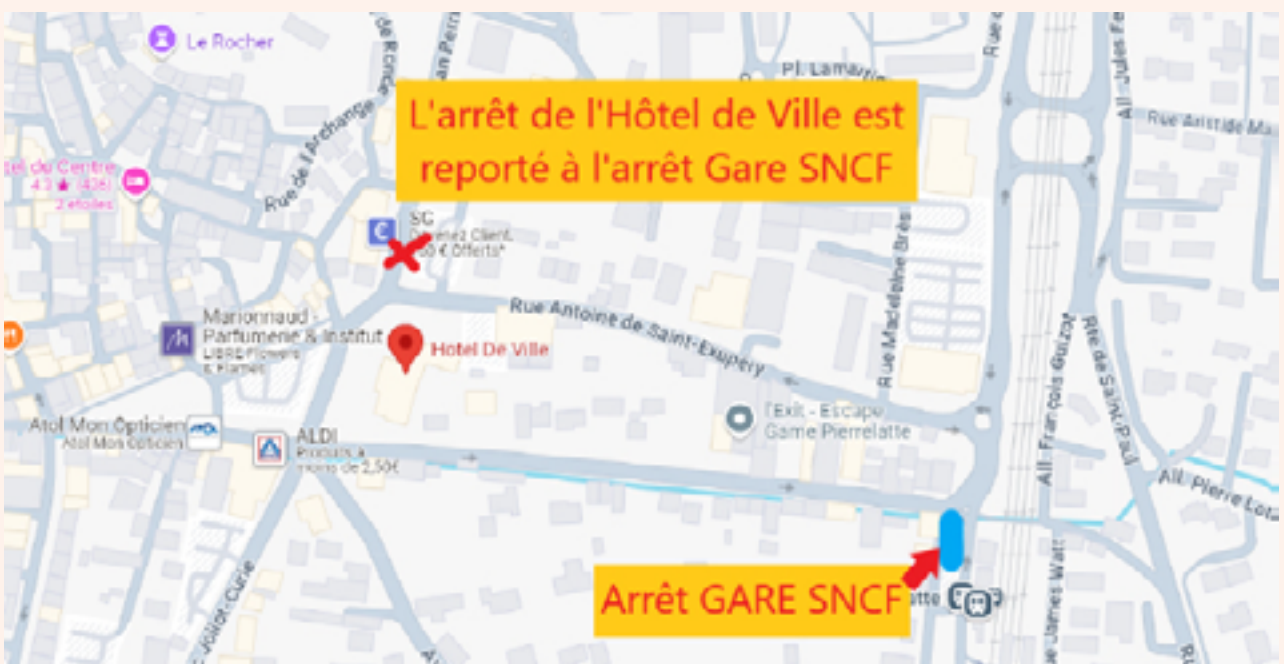

D42

MONTELMAR - PIERRELATTE - ST PAUL

D44

PIERRELATTE - TULETTE - NYONS

D45

PIERRELATTE - GRIGNAN - VALREAS

Perturbations

Informations

Travaux Pierrelatte.

Nature de la perturbation

Report arrêt «**Hôtel de Ville**».

Durée

Du lundi 21 octobre au dimanche 12 janvier 2025.

Impact

L'arrêt «**Hôtel de Ville**» ne pourra être desservi pendant la durée des travaux. Merci de bien vouloir vous reporter sur l'arrêt «**PIERRELATTE Gare SNCF**».