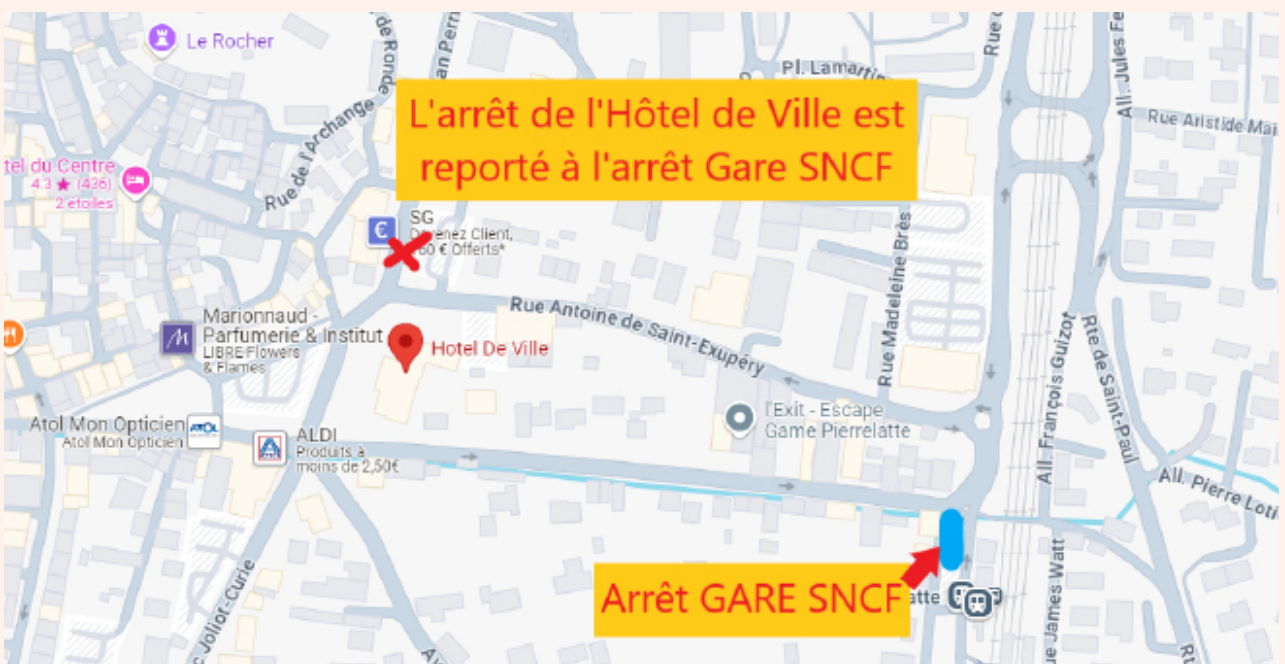

D42

MONTELMAR - PIERRELATTE - ST PAUL

D44

PIERRELATTE - TULETTE - NYONS

D45

PIERRELATTE - GRIGNAN - VALREAS

Perturbations

Informations

Prolongation Travaux Pierrelatte.

Nature de la perturbation

Report arrêt «**Hôtel de Ville**».

Durée

Du lundi 21 octobre au vendredi 31 janvier 2025.

Impact

L'arrêt «**Hôtel de Ville**» ne pourra être desservi pendant la durée des travaux. Merci de bien vouloir vous reporter sur l'arrêt «**PIERRELATTE Gare SNCF**».

Contact

Central d'appel : 04 8000 7000