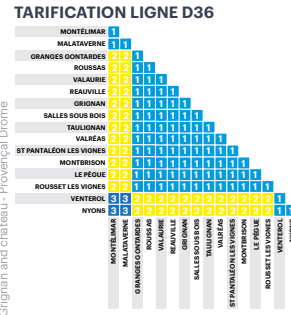

POINTS DE VENTE X71

À bord des autocars
Aux points de vente SNCF
Gare Routière de Montélimar
Rue Olivier de Serres
26200 Montélimar
Tél. 04 75 51 89 69
Sur le site oura.com
Pour connaître le tarif de votre trajet sur la ligne X71, appelez le **04 8000 7000**.

Allo la Région
vous transporte
04 8000 7000

Tous les renseignements pour organiser votre voyage sur laregionvous transporte.fr

La Région
Auvergne-Rhône-Alpes

1 ZONE	TRAFFIC	1 TRAJET*	ABONNEMENT**
	26 ANS	1,30 €	44,50 €
	L. 2, 3 TONIC	-	26 €
	SCOLAIRE	-	17 €
	SOLIDARITE	1,30 €	26 €
2 ZONES	TRAFFIC	4,50 €	58 €
	26 ANS	2,30 €	26 €
	L. 2, 3 TONIC	-	26 €
	SCOLAIRE	-	17 €
	SOLIDARITE	1,30 €	26 €
3 ZONES	TRAFFIC	6,10 €	83 €
	26 ANS	3,10 €	26 €
	L. 2, 3 TONIC	-	26 €
	SCOLAIRE	-	17 €
	SOLIDARITE	1,30 €	26 €
4 ZONES	TRAFFIC	7,80 €	83 €
	26 ANS	4 €	26 €
	L. 2, 3 TONIC	-	26 €
	SCOLAIRE	-	17 €
	SOLIDARITE	1,30 €	26 €

La carte Oûra peut contenir des titres de transport de différents réseaux de la région Auvergne-Rhône-Alpes. Achat et rechargement sur oura.com

Pour trouver les horaires et calculer un itinéraire, rendez-vous sur oura.com ou sur l'application mobile Oûra